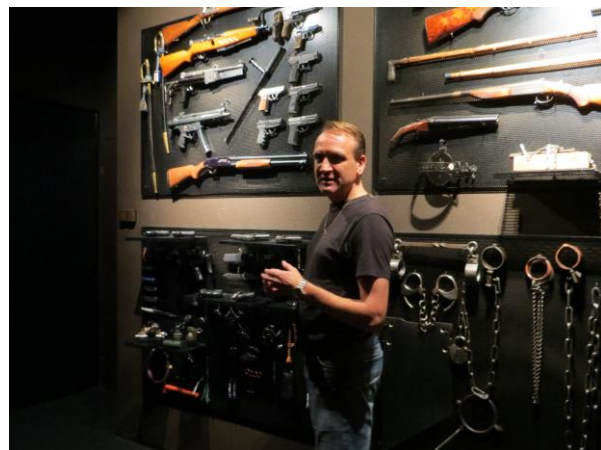

Unserer Polizei auch hinter die Kulisse geschaut

Der Spektrum-Besuch bei der Luzerner Kantonspolizei an deren Sitz in Luzern am Freitag 20. September abends hat den 15 Teilnehmenden sehr interessante Informationen über die Aufgaben und interne Organisation der Kantonspolizei vermittelt. Sehr eindrücklich war dann auch der Einblick ins Kriminalmuseum und die Konfrontation mit diversen Utensilien, welche bei schlimmen Kriminalfällen sichergestellt werden konnten.

Wer all die leidigen Realitäten gesehen und von früheren wie aktuellen Gegebenheiten authentisch gehört hat, wird künftig ein praxisnaheres Image haben und eine besondere Wertschätzung empfinden gegenüber den Angehörigen in polizeilichen Funktionen und in oft schwierige Situationen in deren Alltag.

Besuch der Luzerner Kantonspolizei und des geschickt und eindrücklich gestalteten Kriminalmuseums.