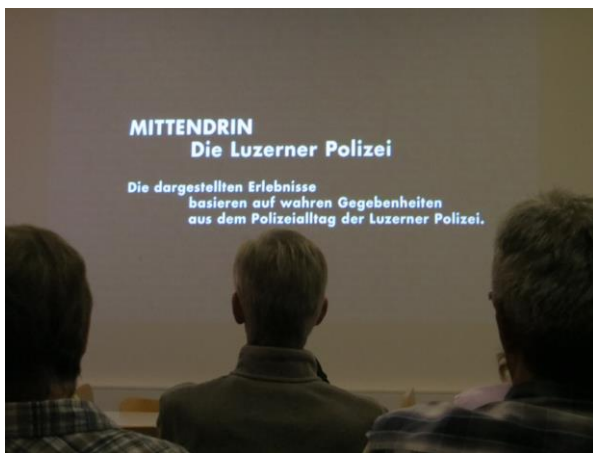

Unserer Polizei auch hinter die Kulisse geschaut

Der Spektrum-Besuch bei der Luzerner Kantonspolizei an deren Sitz in Luzern am Freitag 20. September abends hat den 15 Teilnehmenden sehr interessante Informationen über die Aufgaben und interne Organisation der Kantonspolizei vermittelt. Sehr eindrücklich war dann auch der Einblick ins Kriminalmuseum und die Konfrontation mit diversen Utensilien, welche bei schlimmen Kriminalfällen sichergestellt werden konnten.

Wer all die leidigen Realitäten gesehen und von früheren wie aktuellen Gegebenheiten authentisch gehört hat, wird künftig ein praxisnaheres Image haben und eine besondere Wertschätzung empfinden gegenüber den Angehörigen in polizeilichen Funktionen und in oft schwierige Situationen in deren Alltag.

Besuch der Luzerner Kantonspolizei und des geschickt und eindrücklich gestalteten Kriminalmuseums.